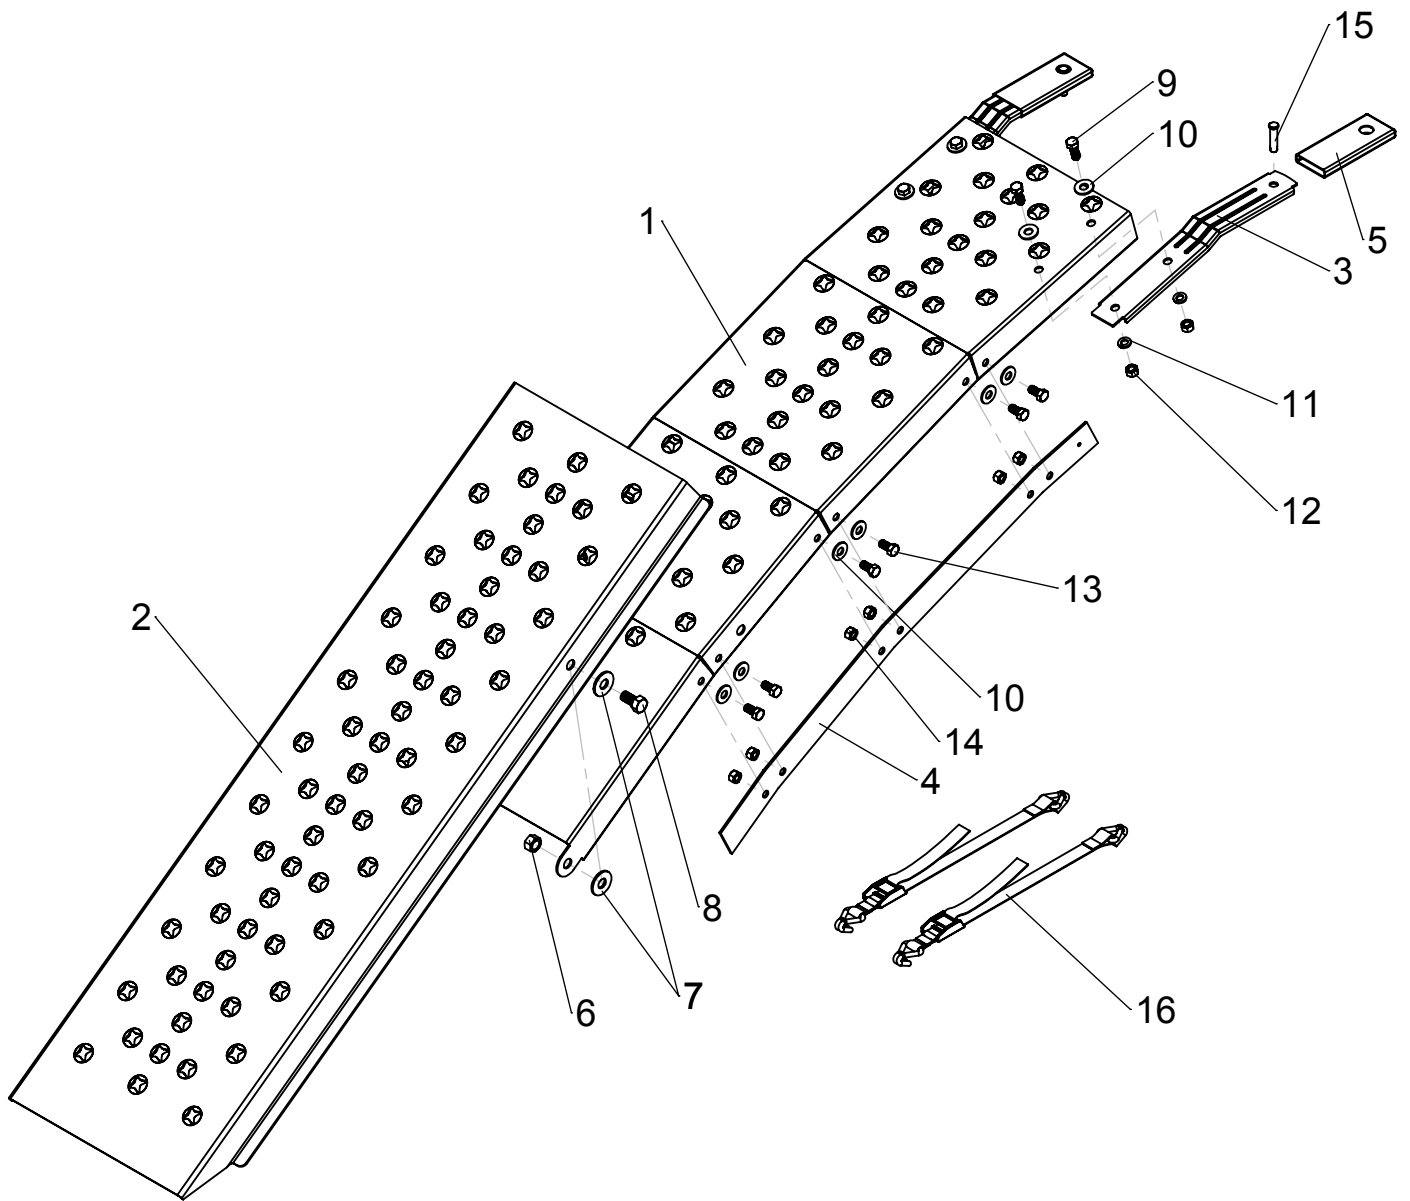

Repair Parts

ITEM	PART NO	DESCRIPTION	QTY	ITEM	PART NO	DESCRIPTION	QTY
1	403413	ALUM. RAMP, TOP	2	9	3000511	HEX BOLT, 3/8-16 X 1"	8
2	403423	ALUM. RAMP, BOTTOM	2	10	3000720	WASHER, 3/8" USS	32
3	403431	SUPPORT BAR	4	11	300078	LOCKWASHER, 3/8"	8
4	403441	STIFFENER BAR	4	12	300069	HEX NUT, 3/8-16	8
5	300261	PAD, SUPPORT BAR	4	13	3000546	HEX BOLT, 3/8-16 X 3/4"	24
6	300068	1/2-13 C-LOCK HEX NUT	4	14	3000610	C-LOCK HEX NUT, 3/8-16	24
7	300075	WASHER, 1/2" USS	8	15	3000819	CLEVIS PIN, 3/8" X 1-1/2"	4
8	3000510	1/2-13 X 1" HEX BOLT	4	16	303171	BUNGEE STRAP	2