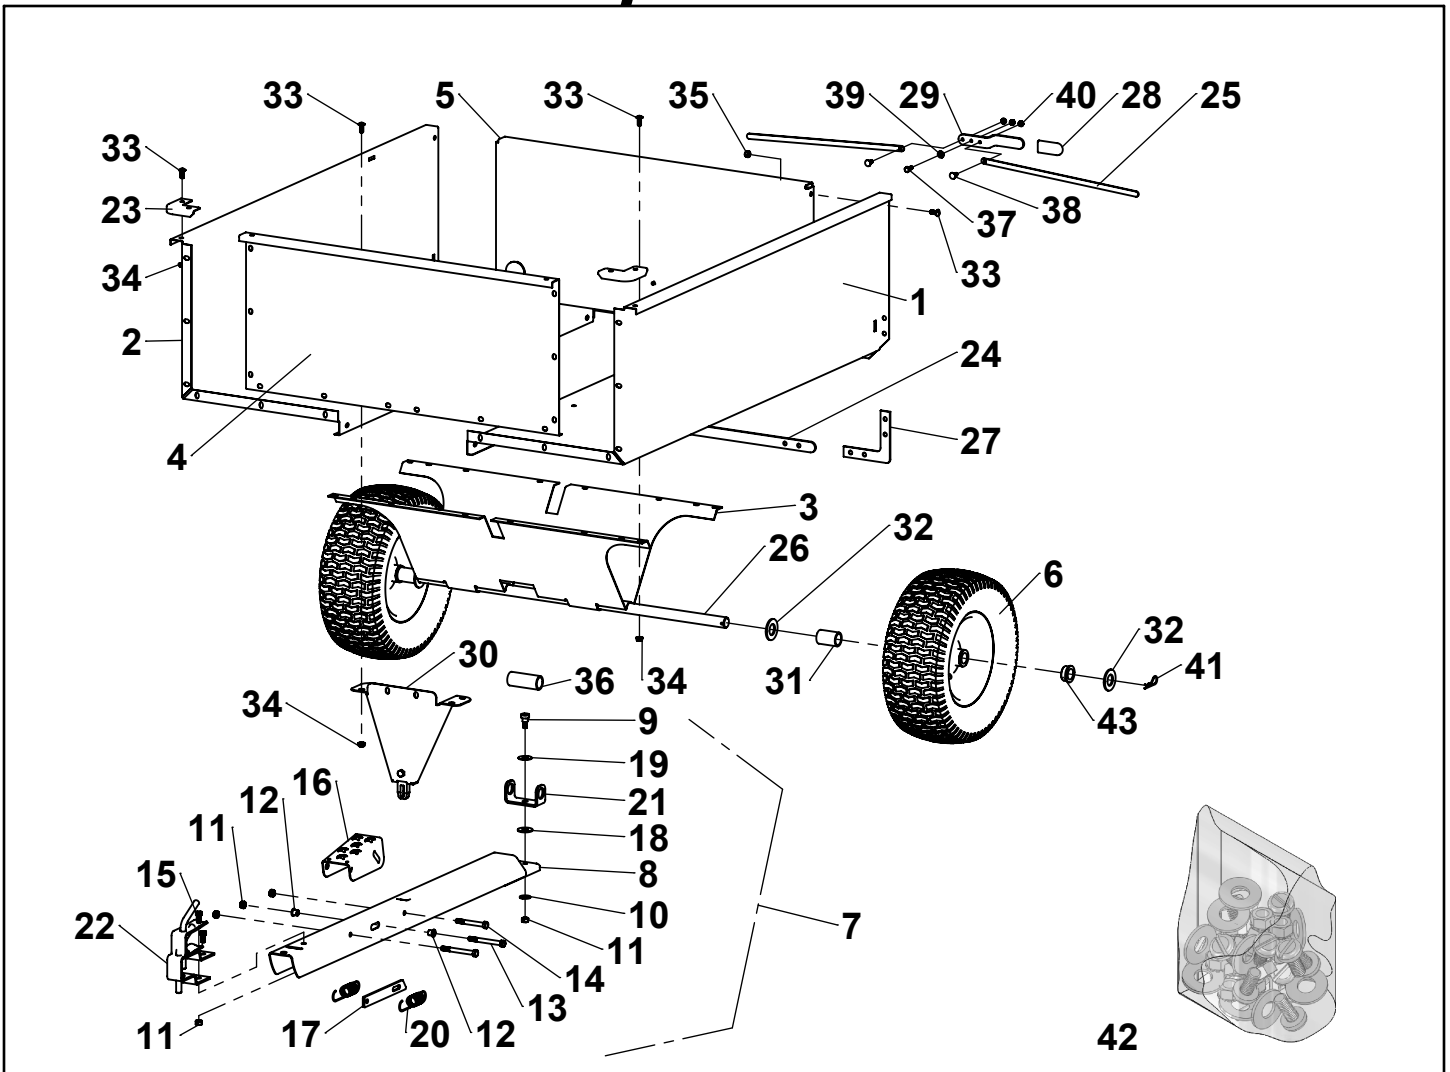

Repair Parts

ITEM	PART NO	DESCRIPTION	QTY	ITEM	PART NO	DESCRIPTION	QTY
1	6000399	Body Half, Left	1	23	401051	Corner	2
2	6000400	Body Half, Right	1	24	401132	Rear Support Bar	1
3	401062	Undercarriage	1	25	6000402	Tailgate Latch	2
4	401032	Front Gate	1	26	300002	Axle	1
5	6000396	Tailgate	1	27	6000401	Corner Gusset	2
6	6001744	Wheel	2	28	6000389	Handle Grip	1
7	6001663	Drawbar Assembly	1	29	6000403	Tailgate Handle	1
8	6000383	Drawbar	1	30	6000310	Front Support	1
9	6000369	Shoulder Bolt	1	31	6000382	Short Spacer	2
10	3000720	3/8" USS Flat Washer	1	32	300076	1" SAE Flat Washer	4
11	300061	3/8-16 C-Lock Nut	5	33	300054	5/16-18 x 3/4" Truss Hd Screw	48
12	6000324	Bushing	2	34	6000418	5/16-18 Flange Lock Nut	46
13	6000370	3/8-16 x 3-1/2" Hex Bolt	2	35	3000616	5/16-18 Nyloc Nut	2
14	300055	3/8-16 x 3" Hex Bolt	1	36	6000463	Long Spacer	1
15	300052	3/8-16 x 3/4" Hex Bolt	1	37	6000420	1/4-20 x 3/4" Hex Head Bolt	1
16	6000305	Foot Pedal	1	38	6000421	1/4-20 x 3/4" Carriage Bolt	2
17	6000309	Latch	1	39	3000716	1/4" SAE Flat Washer	1
18	300075	1/2" USS Washer	1	40	300065	1/4-20 Nyloc Nut	3
19	6000368	Spring Washer	1	41	300084	Hairpin Cotter, 2-5/16"	2
20	6000325	Latch Spring	2	42	6001661	Hardware Bolt Bag	1
21	6000312	Swivel Clevis	1	43	6000810	Kit, 1" Wheel Bushings (set of 4)	1
22	6000612	Spring Loaded Hitch Bracket	1				