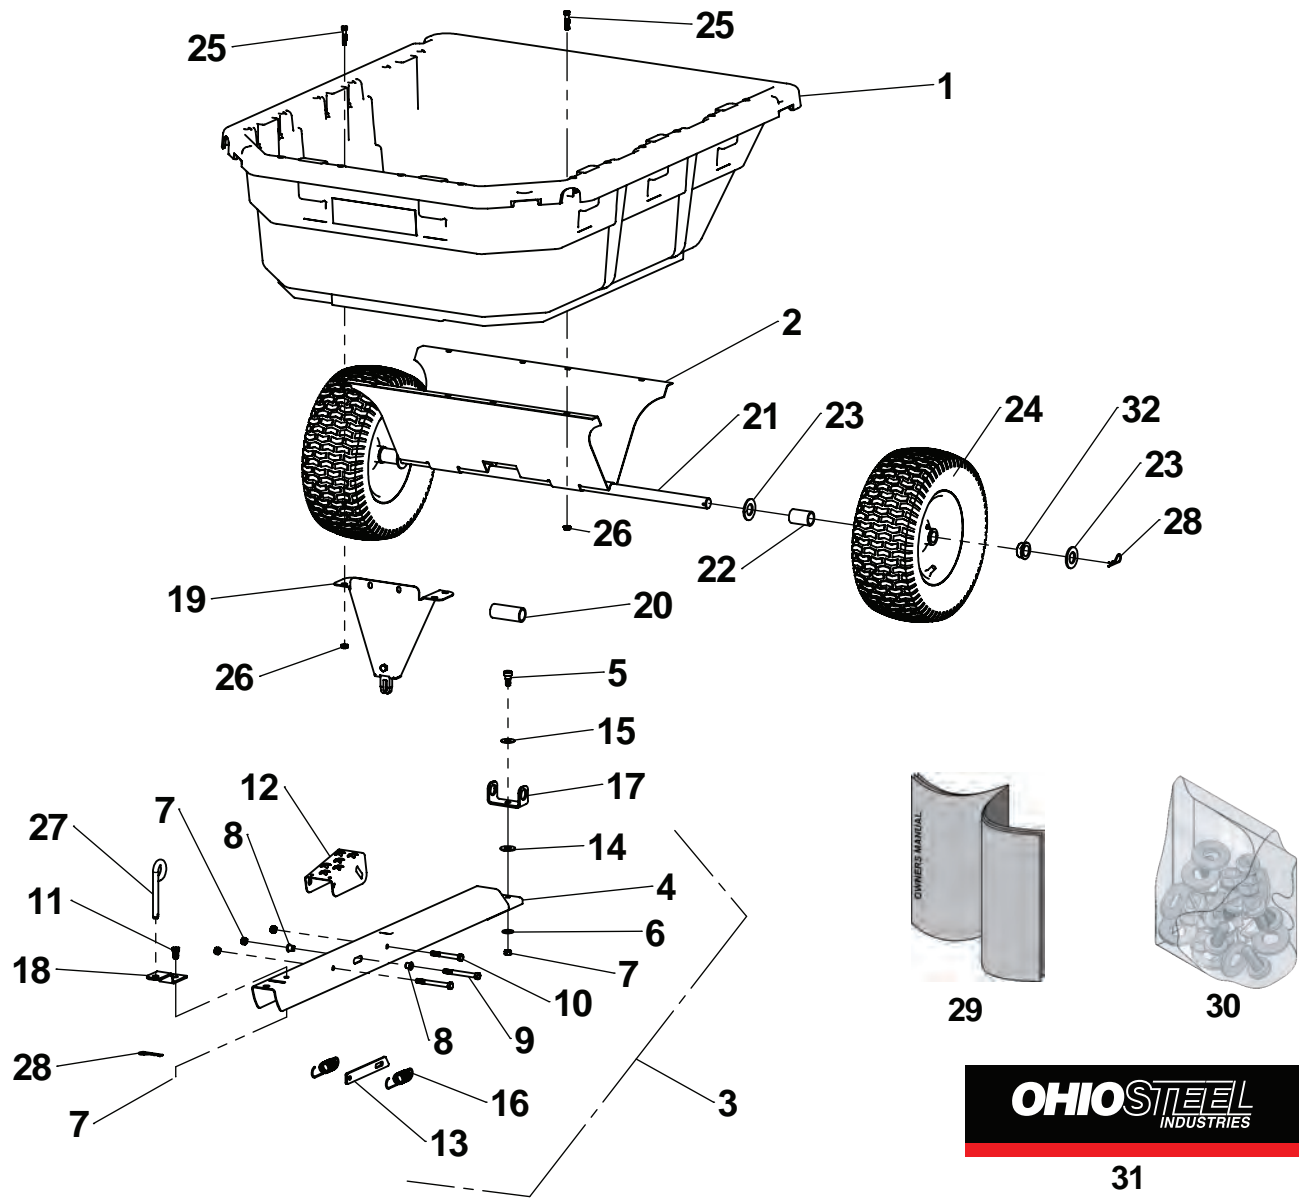

Repair Parts

31

ITEM	PART NO	DESCRIPTION	QTY	ITEM	PART NO	DESCRIPTION	QTY
1	311161	Poly Body	1	18	401121	Hitch Bracket	1
2	6000404	Undercarriage	1	19	6000310	Front Support	1
3	6000315	Drawbar Assembly (incl 4-18)	1	20	6000463	Spacer	1
5	6000369	Shoulder Bolt	1	21	300002	Axle	1
6	3000720	3/8" USS Flat Washer	1	22	6000382	Spacer	2
7	300061	3/8-16 C-Lock Nut	5	23	300076	1" SAE Flat Washer	4
8	6000324	Bushing	2	24	300013	Wheel	2
9	6000370	3/8-16 x 3-1/2" Hex Bolt	2	25	3000528	5/16-18 x 1-1/2" Hex Bolt	12
10	300055	3/8-16 x 3" Hex Bolt	1	26	6000419	5/16-18 Flange Lock Nut	12
11	300052	3/8-16 x 3/4" Hex Bolt	1	27	6000533	Hitch Pin	1
12	6000305	Foot Pedal	1	28	300084	Hairpin Cotter, 2-5/16"	3
13	6000309	Latch	1	29	6003622	OWNERS MANUAL	1
14	300075	1/2" USS Washer	1	30	6000385	HARDWARE BOLT BAG	1
15	6000368	Spring Washer	1	31	6000695	DECAL, Ohio Steel	1
16	6000325	Latch Spring	2	32	6000810	KIT, 1" WHEEL BUSHINGS	1
17	6000312	Swivel Clevis	1				