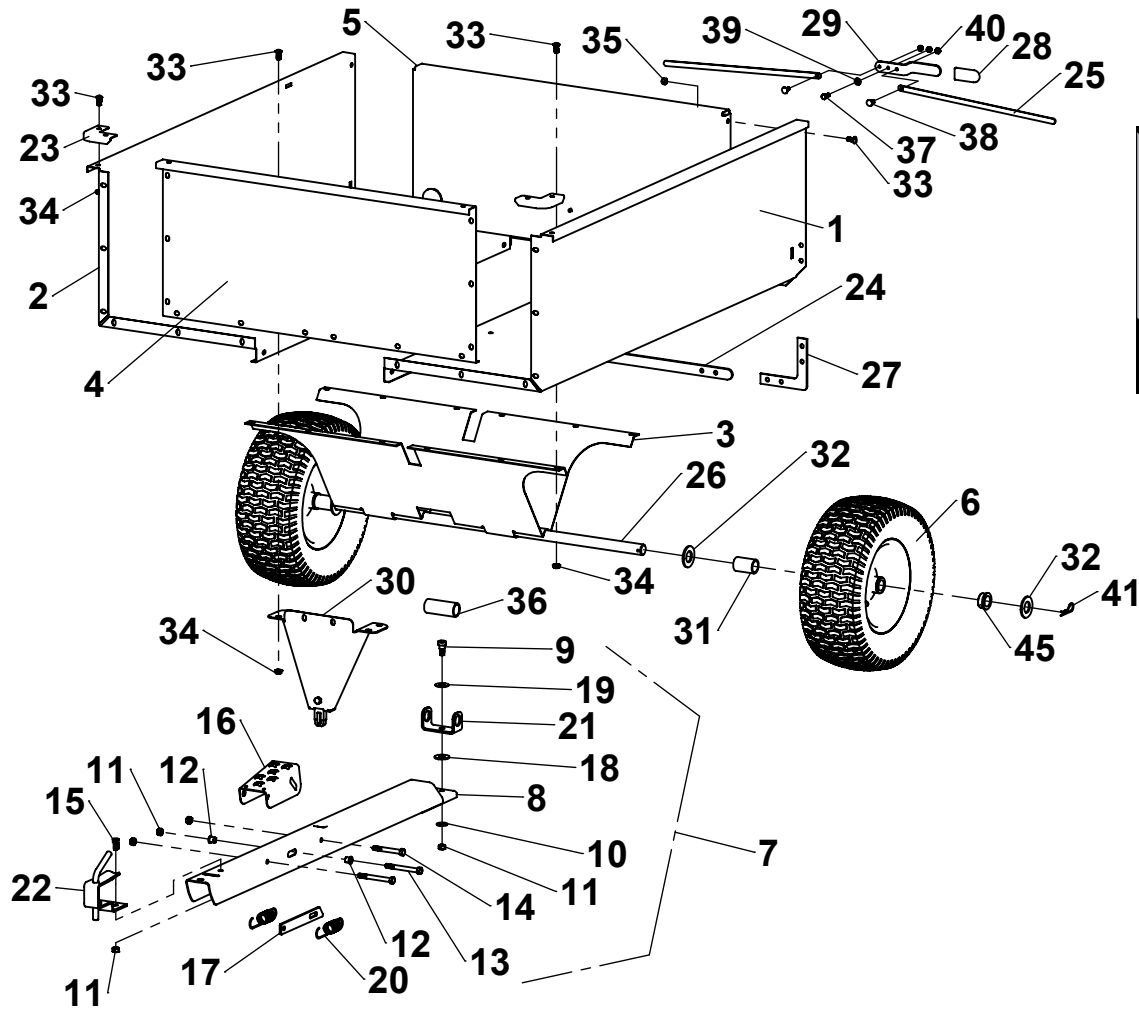

# Repair Parts

ITEM	PART NO	DESCRIPTION	QTY	ITEM	PART NO	DESCRIPTION	QTY
1	6000399	Body Half, Right	1	24	401132	Rear Support Bar	1
2	6000400	Body Half, Left	1	25	6000402	Tailgate Latch	2
3	401062	Undercarriage	1	26	300002	Axle	1
4	401032	Front Gate	1	27	6000401	Corner Gusset	2
5	6000396	Tailgate	1	28	6000389	Handle Grip	1
6	6000283	Wheel	2	29	6000403	Tailgate Handle	1
7	6001663	Drawbar Assembly (22 not incl.)	1	30	6000310	Front Support	1
9	6000369	Shoulder Bolt	1	31	6000382	Spacer	2
8	6000383	Drawbar	1	32	300076	1" SAE Flat Washer	4
10	3000720	3/8" USS Flat Washer	1	33	300054	5/16-18 x 3/4" Truss Hd Screw	48
11	300061	3/8-16 C-Lock Nut	5	34	6000418	5/16-18 Flange Lock Nut	46
12	6000324	Bushing	2	35	3000616	5/16-18 Nyloc Nut	2
13	6000370	3/8-16 x 3-1/2" Hex Bolt	2	36	6000463	Spacer	1
14	300055	3/8-16 x 3" Hex Bolt	1	37	6000420	1/4-20 x 3/4" Hex Head Bolt	1
15	300052	3/8-16 x 3/4" Hex Bolt	1	38	6000421	1/4-20 x 3/4" Carriage Bolt	2
16	6000305	Foot Pedal	1	39	3000716	1/4" SAE Flat Washer	1
17	6000309	Latch	1	40	300065	1/4-20 Nyloc Nut	3
18	300075	1/2" USS Washer	1	41	300084	Hairpin Cotter, 2-5/16"	2
19	6000368	Spring Washer	1	42	6000726	Owners Manual	1
20	6000325	Latch Spring	2	43	6001661	Hardware Bolt Bag	1
21	6000312	Swivel Clevis	1				
22	6000612	Spring Loaded Hitch Bracket	1	45	6000810	Kit, 1" Wheel Bushings ( set of 4)	1
23	401051	Corner	2				